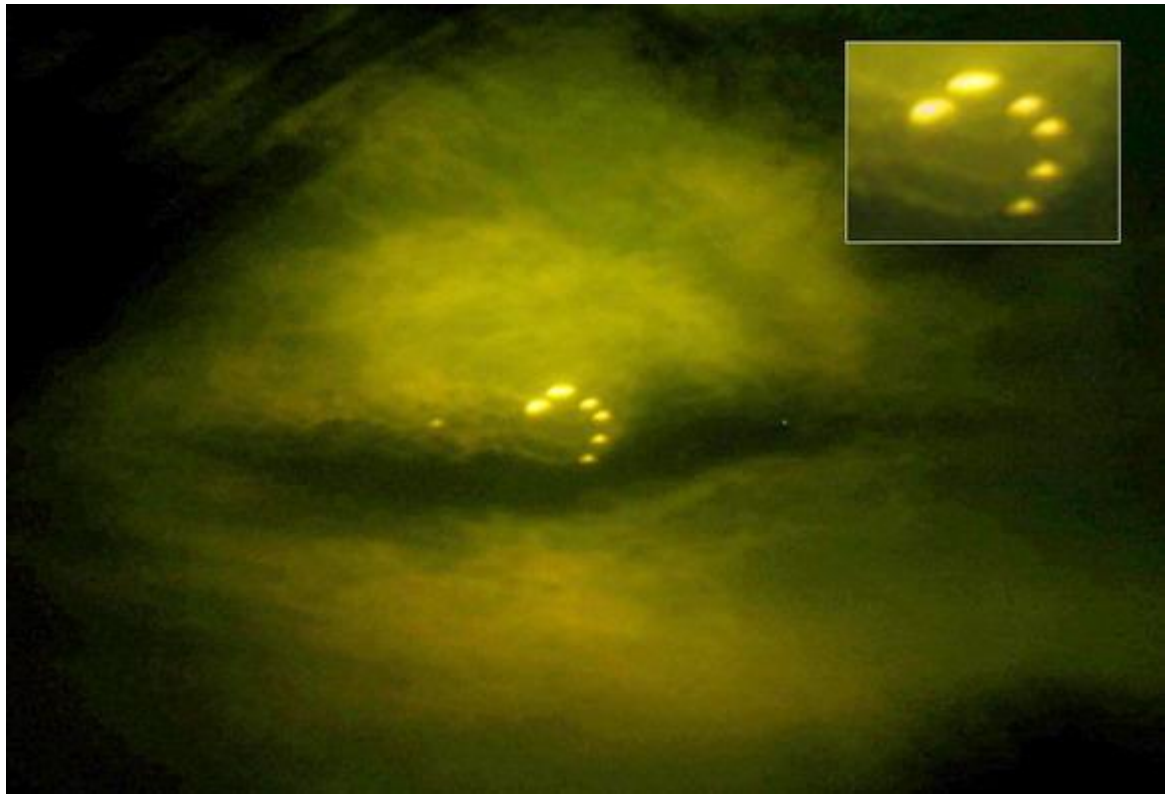

© *hesemann.m-n-d.com*

Mount Popocatepetl - Mexico June 29 / 1999 Photo Zoom

21 Nov 1999 14:45:14Z 1070 um GOES-B CIRA/NOAA-CSU

IETS 03 SEP 1993 1830 LY CMS

Yturria #OVNI INVESTIGACIONES

ed o'toole / ufoevidence.org (Do Not Remove)